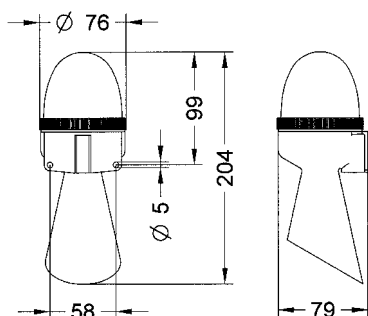

SIRÉNA SLEM_NB

TECHNICKÉ PARAMETRY	
Napájení	230V/50Hz _ 10W
Odběr proudu	0,08 A
Hlasitost	92dB
Frekvence tónu	300-7000 Hz
Rozměry	průměr 76mm, délka 204mm
Provozní podmínky	-30 až +50 ⁰ C /
Provedení pouzdra	plast
Barva pouzdra / krytky	Šedé tělo, rudá krytka světla
Stupeň krytí sirény	IP43
Pracovní prostředí	bez nebezpečí výbuchu

Jednostupňová siréna doporučená k detekčním systémům plynů jako zdroj výstražného akustického a optického signálu.

ROZMĚROVÝ NÁČRTEK

SCHÉMA SVORKOVÉHO ZAPOJENÍ

SERVISNÍ STŘEDISKO:

KR PROTECT s.r.o.
 Baarova 19
 140 00 Praha 4