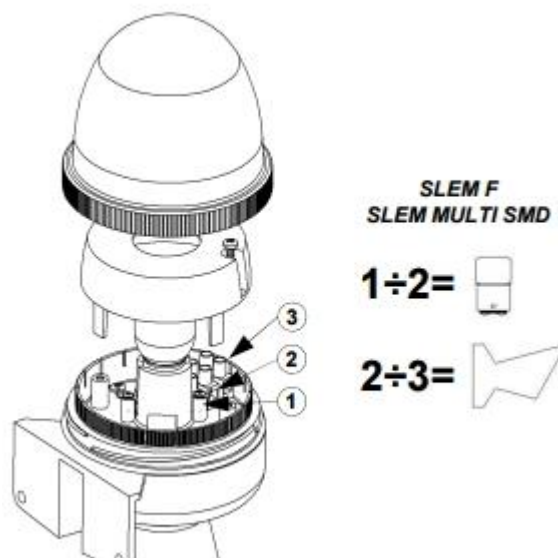

SIRÉNA SLEM_NB

TECHNICKÉ PARAMETRY	
Napájení	230V/50Hz _ 10W
Odběr proudu	0,08 A
Hlasitost	92dB
Frekvence tónu	300-7000 Hz
Rozměry	průměr 76mm, délka 204mm
Provozní podmínky	-30 až +50 ⁰ C /
Provedení pouzdra	plast
Barva pouzdra / krytky	Šedé tělo, rudá krytka světla
Stupeň krytí sirény	IP43
Pracovní prostředí	bez nebezpečí výbuchu

Jednostupňová siréna doporučená k detekčním systémům plynů jako zdroj výstražného akustického a optického signálu.

ROZMĚROVÝ NÁČRTEK

SCHÉMA SVORKOVÉHO ZAPOJENÍ

SERVISNÍ STŘEDISKO:

KR PROTECT s.r.o.
 Baarova 19
 140 00 Praha 4